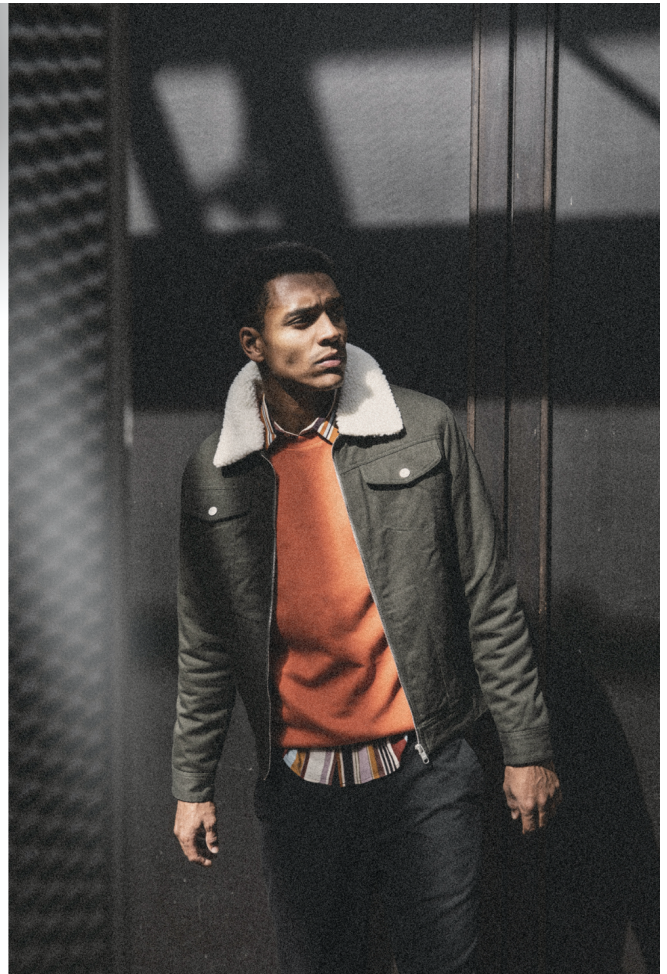

# MICHAEL F

height 188 cm · bust 98 cm · waist 80 cm · hips 96 cm · suit 50  
shoes size 44 · hair black · eyes brown