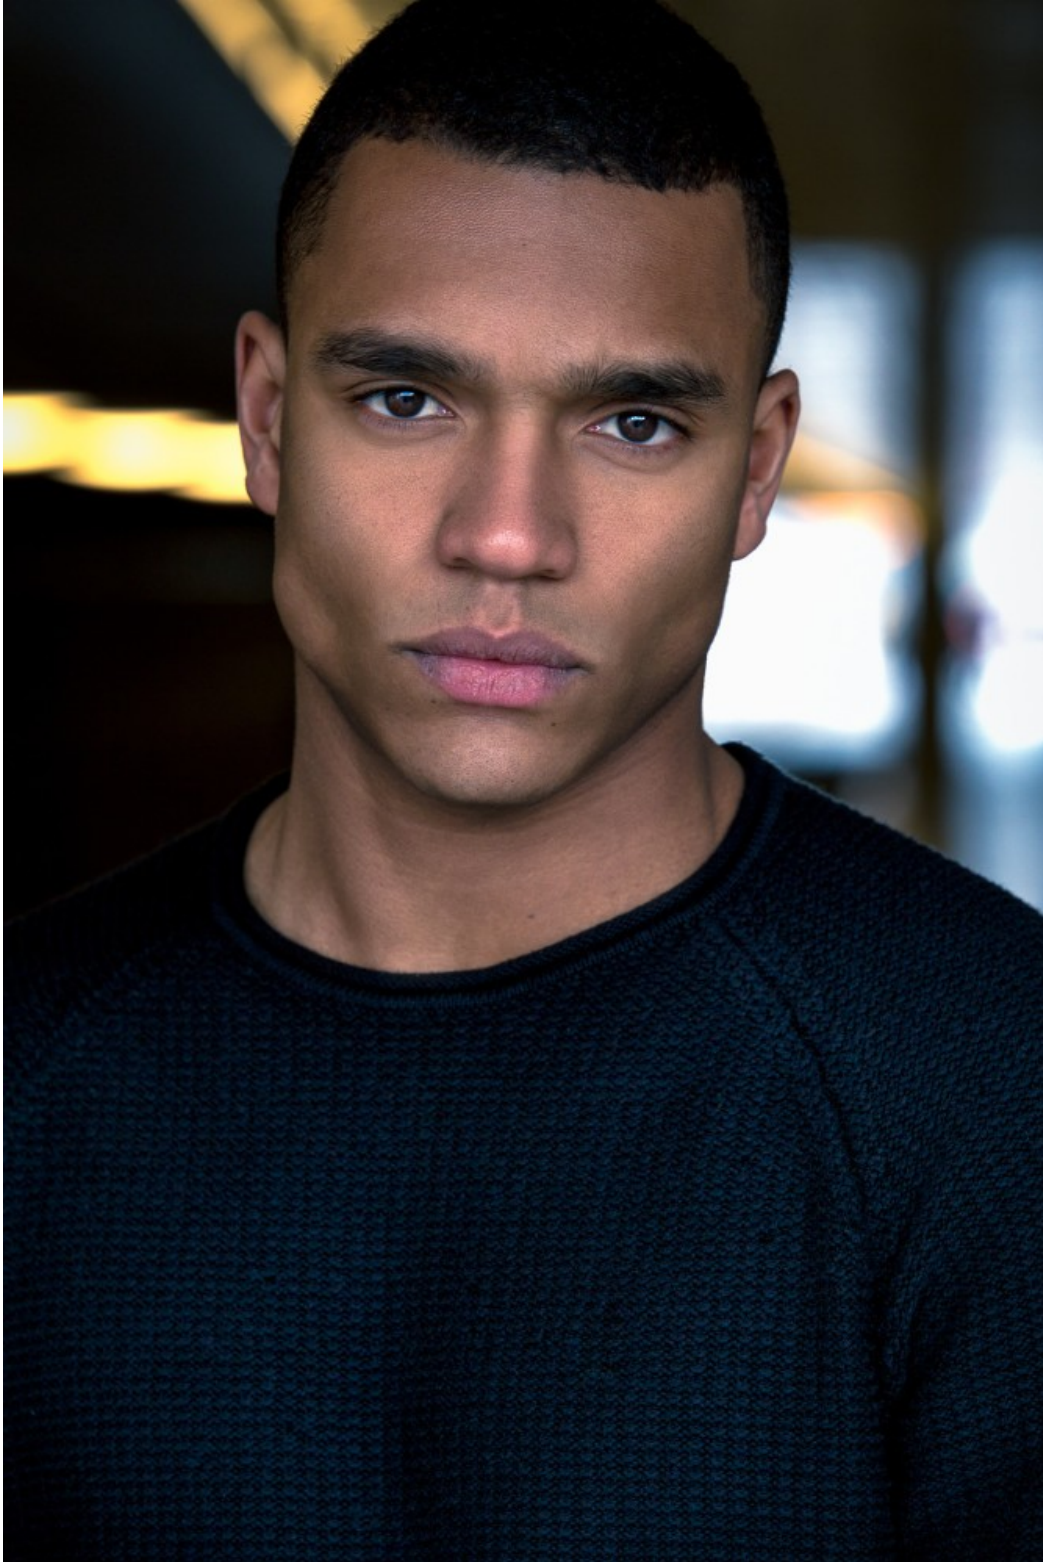

MICHAEL F

height 188 cm · bust 98 cm · waist 80 cm · hips 96 cm · suit 50
shoes size 44 · hair black · eyes brown